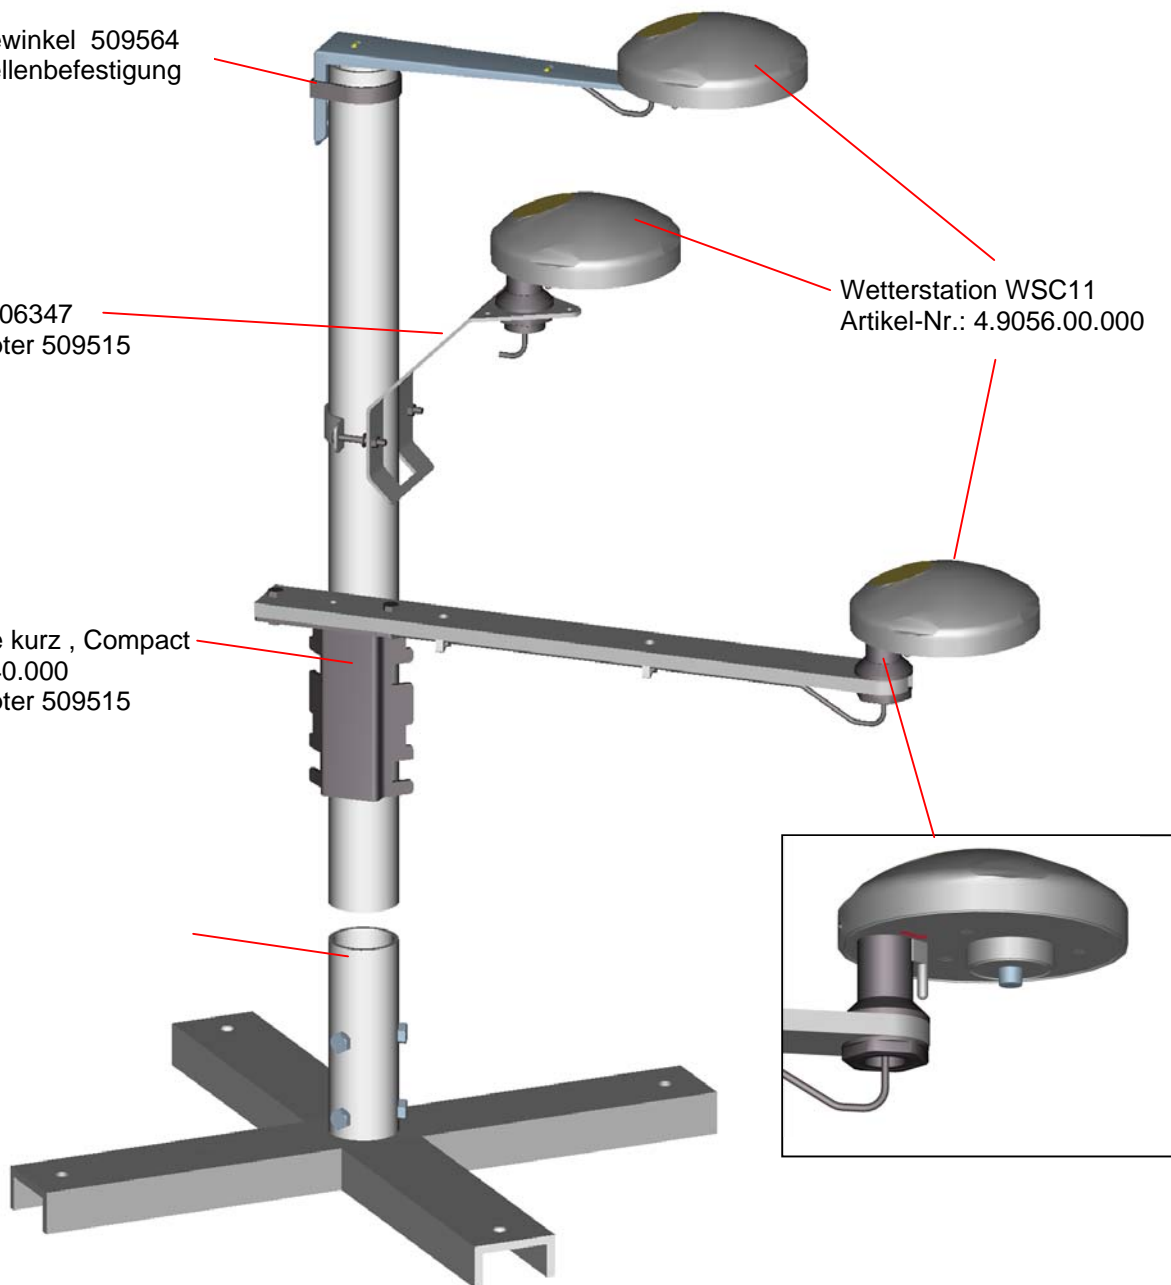

Wetterstation WSC 11 an Standfuß 9.4031.35.160 Montagemöglichkeiten

Montagewinkel 509564
mit Schellenbefestigung

Halter 506347
mit Adapter 509515

Traverse kurz, Compact
4.3171.40.000
mit Adapter 509515

Wetterstation WSC11
Artikel-Nr.: 4.9056.00.000