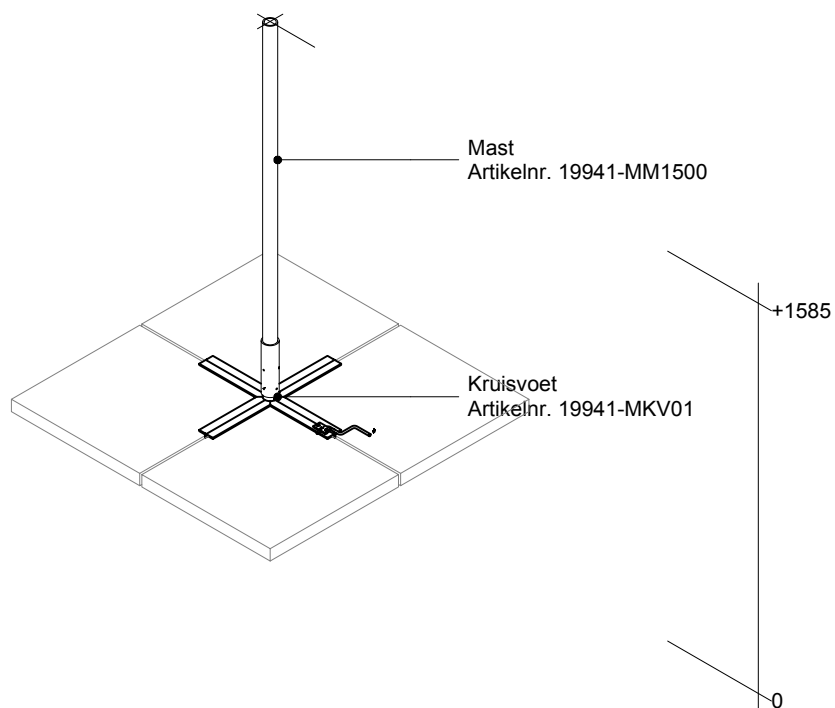

CATALOGUS

MASTEN

t.b.v. weerstations

STANDAARD SETS

STANDAARD SET TYPE A

Artikelnr. 19941 - M01A

STANDAARD SET TYPE B

Artikelnr. 19941 - M10B

STANDAARD SET TYPE C

Artikelnr. 19941 - M20C

Exclusief de *tegels, bijvoorbeeld 600x600x60

* u dient zelf voor voldoende verzwaring te zorgen

STANDAARD SET TYPE D

Artikelnr. 19941 - M30D

Exclusief de *opsluitbanden, bijvoorbeeld beton 200x100x1000