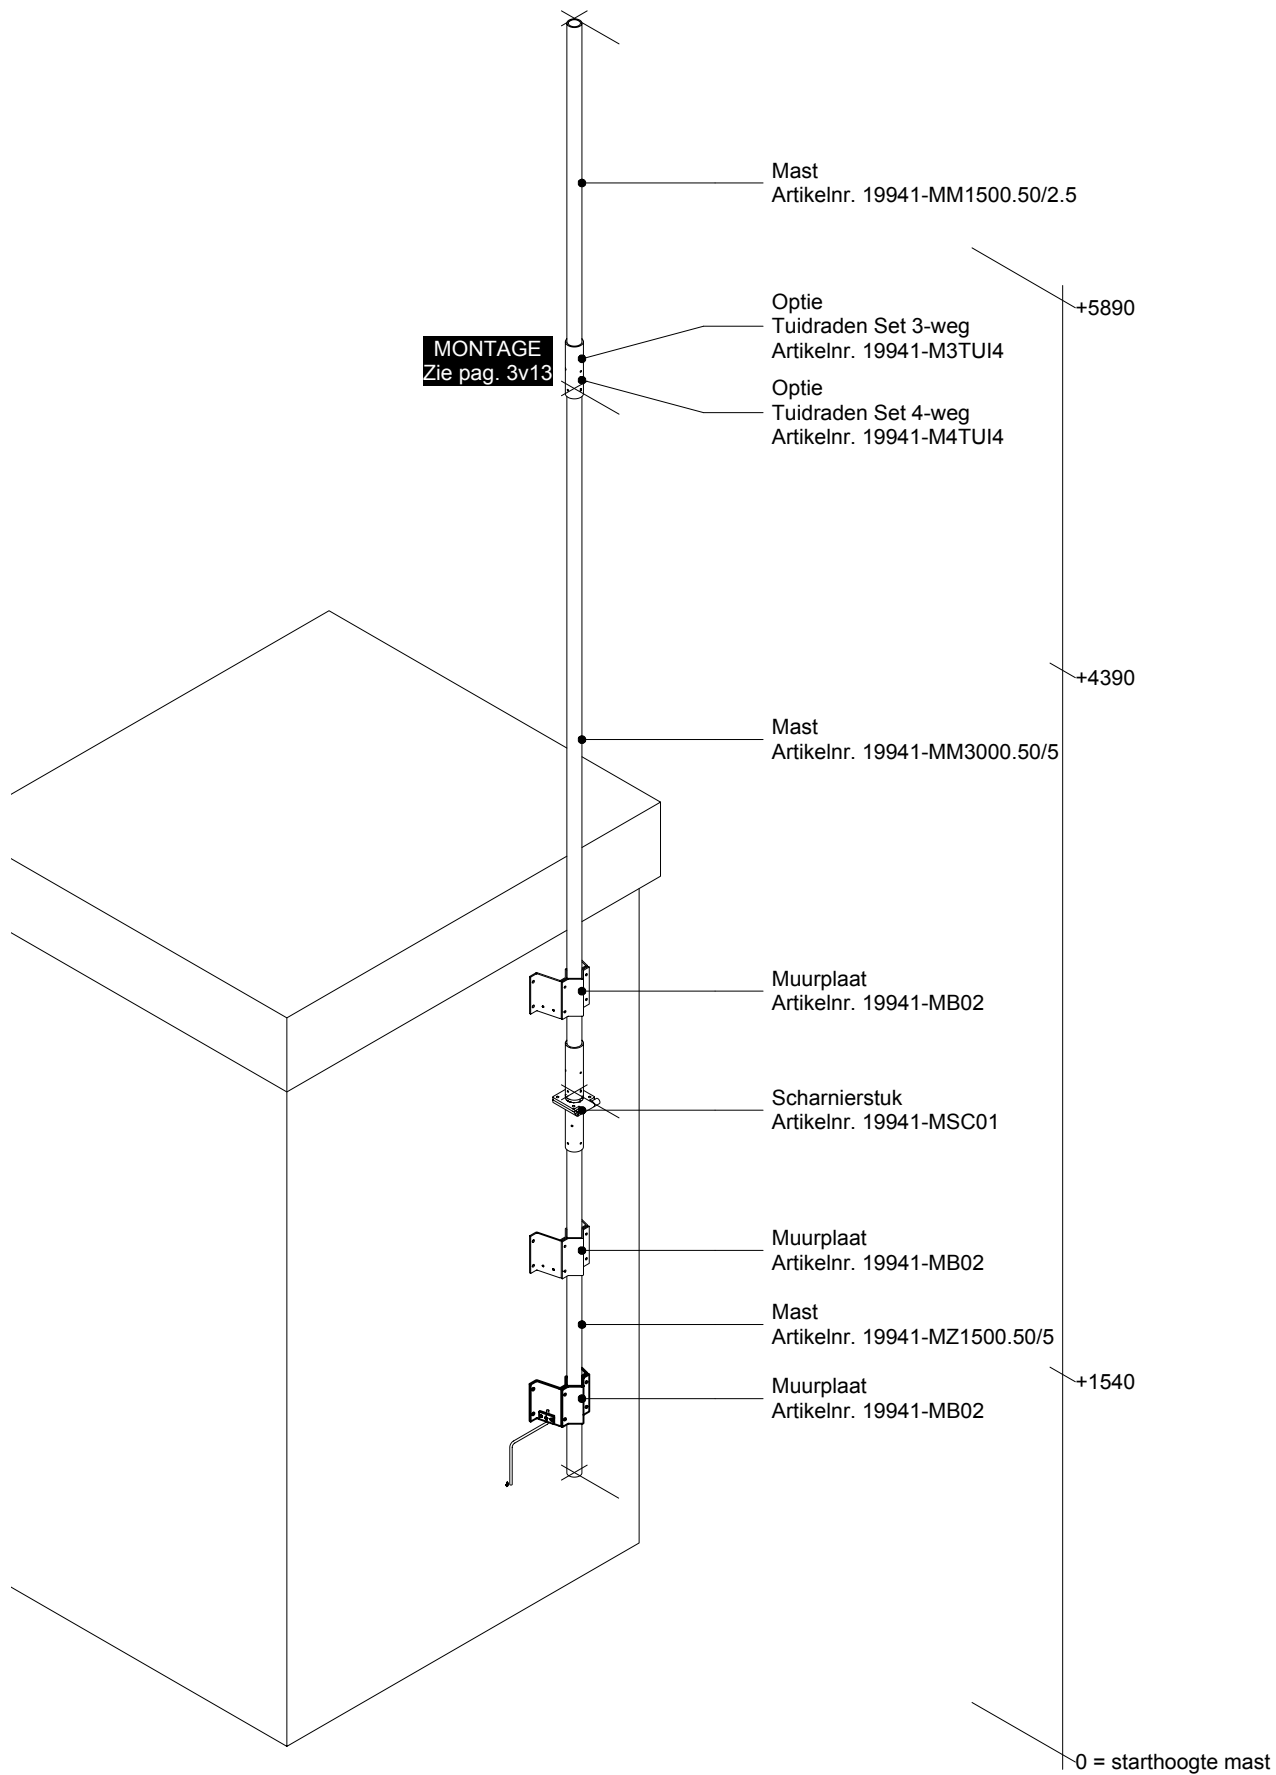

CATALOGUS

MASTEN

t.b.v. weerstations

STANDAARD SETS

STANDAARD SET TYPE A

Artikelnr. 19941 - M01A

STANDAARD SET TYPE B

Artikelnr. 19941 - M10B

STANDAARD SET TYPE C

Artikelnr. 19941 - M20C

Exclusief de *tegels, bijvoorbeeld 600x600x60

* u dient zelf voor voldoende verzwaring te zorgen

STANDAARD SET TYPE D

Artikelnr. 19941 - M30D

Exclusief de *opsluitbanden, bijvoorbeeld beton 200x100x1000