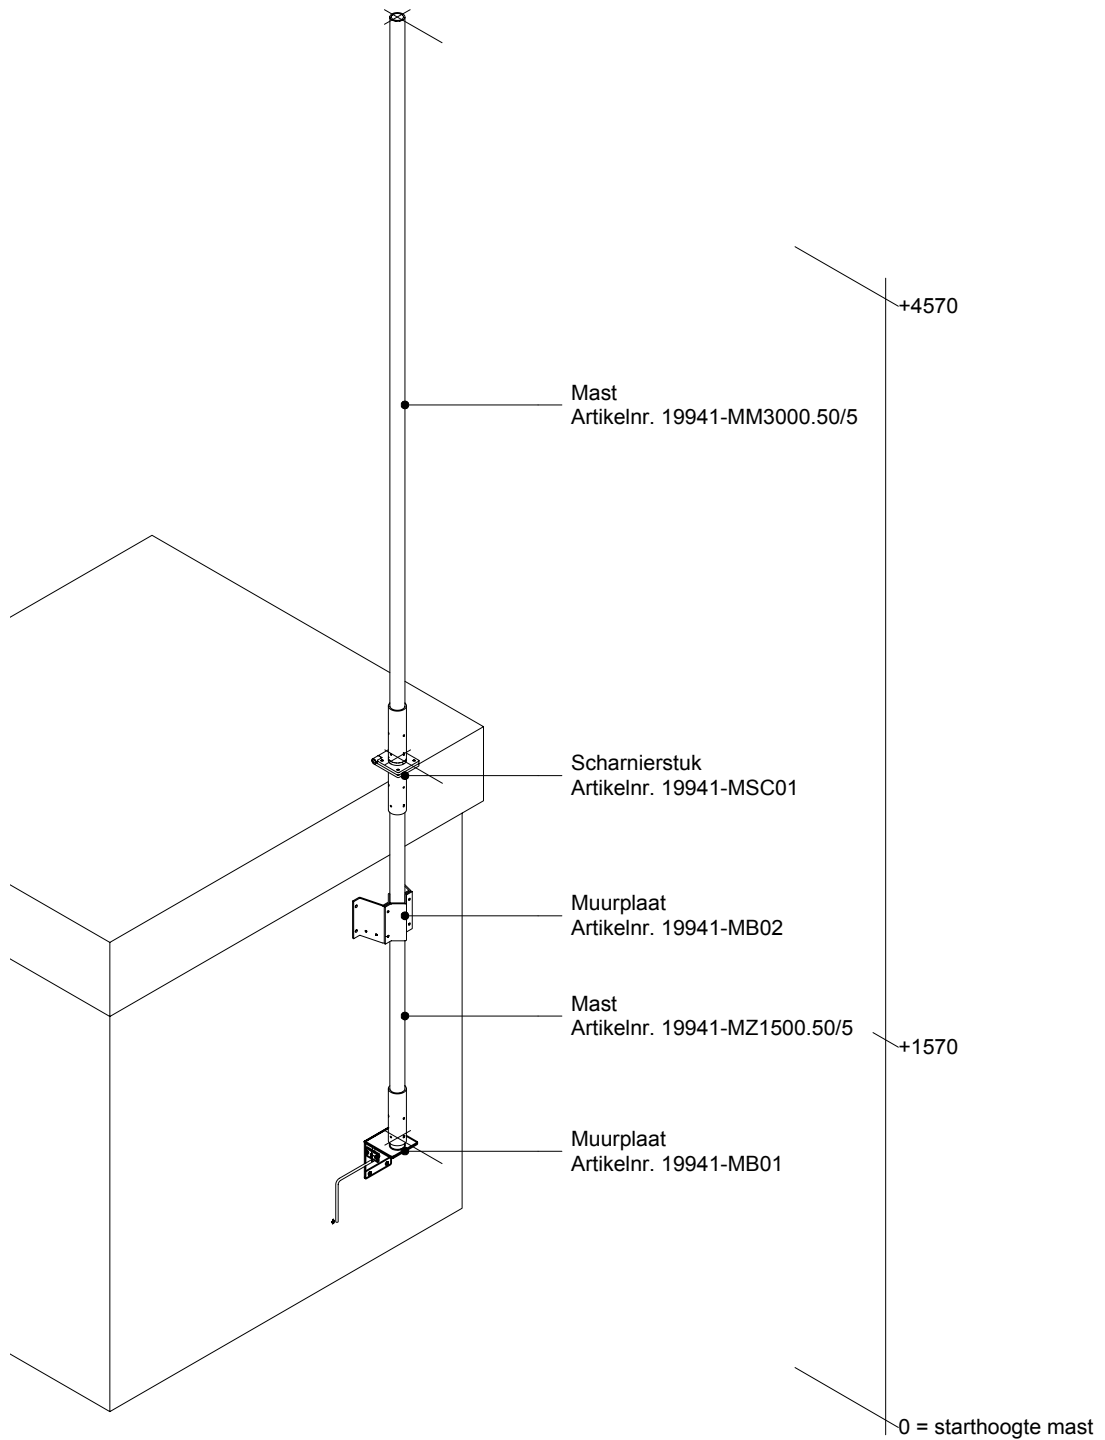

CATALOGUS

MASTEN

t.b.v. weerstations

STANDAARD SETS

STANDAARD SET TYPE A

Artikelnr. 19941 - M01A

STANDAARD SET TYPE B

Artikelnr. 19941 - M10B

STANDAARD SET TYPE C

Artikelnr. 19941 - M20C

Exclusief de *tegels, bijvoorbeeld 600x600x60

* u dient zelf voor voldoende verzwaring te zorgen

STANDAARD SET TYPE D

Artikelnr. 19941 - M30D

Exclusief de *opsluitbanden, bijvoorbeeld beton 200x100x1000