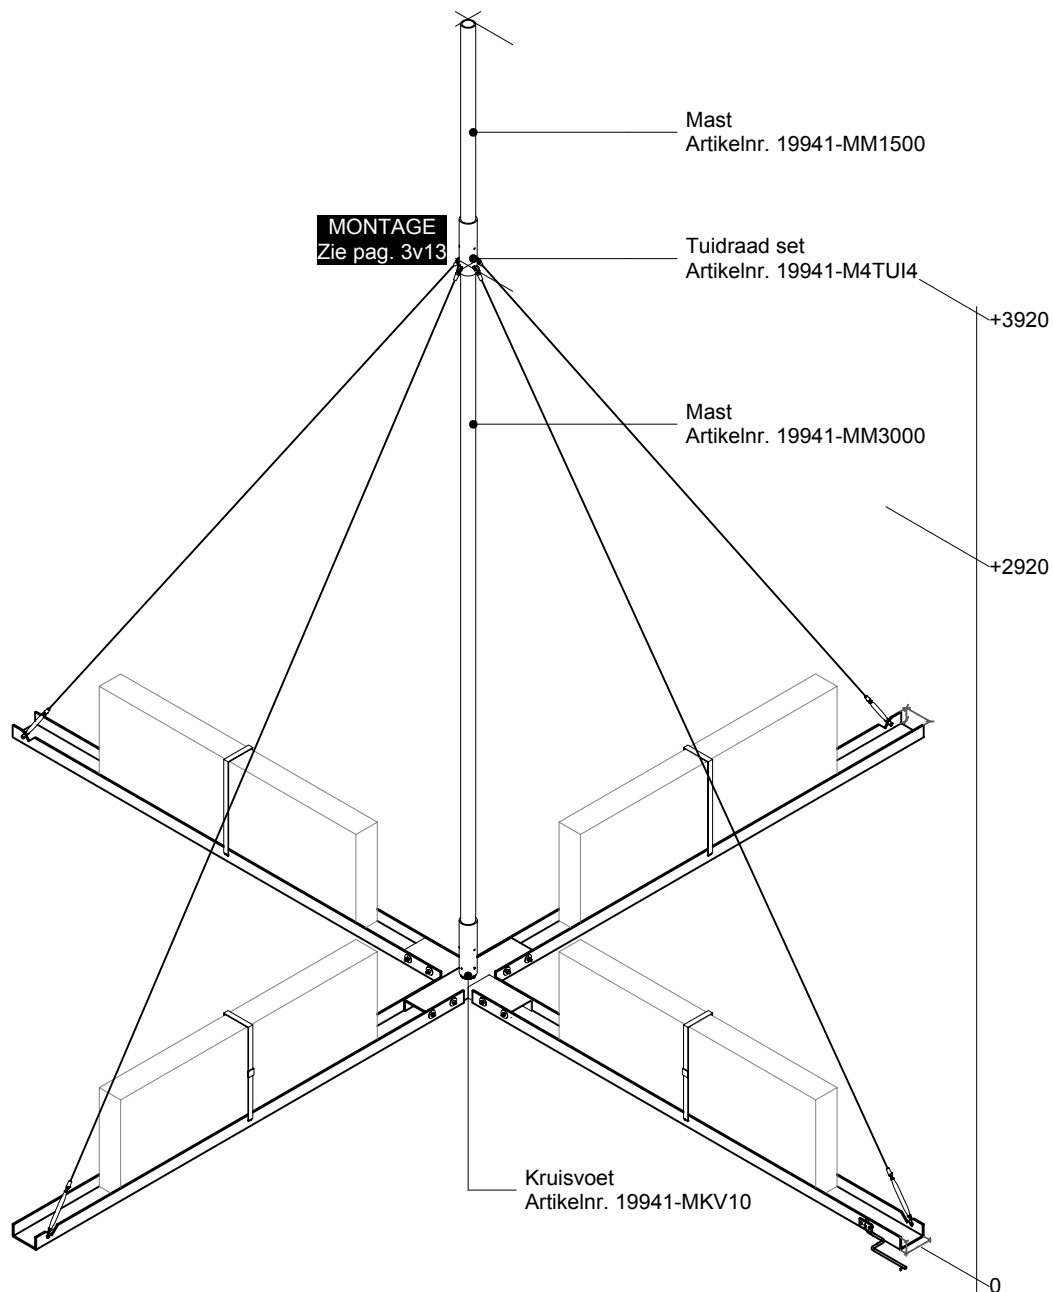

CATALOGUS

MASTEN

t.b.v. weerstations

STANDAARD SETS

STANDAARD SET TYPE A

Artikelnr. 19941 - M01A

STANDAARD SET TYPE B

Artikelnr. 19941 - M10B

STANDAARD SET TYPE C

Artikelnr. 19941 - M20C

Exclusief de *tegels, bijvoorbeeld 600x600x60

* u dient zelf voor voldoende verzwaring te zorgen

STANDAARD SET TYPE D

Artikelnr. 19941 - M30D

Exclusief de *opsluitbanden, bijvoorbeeld beton 200x100x1000