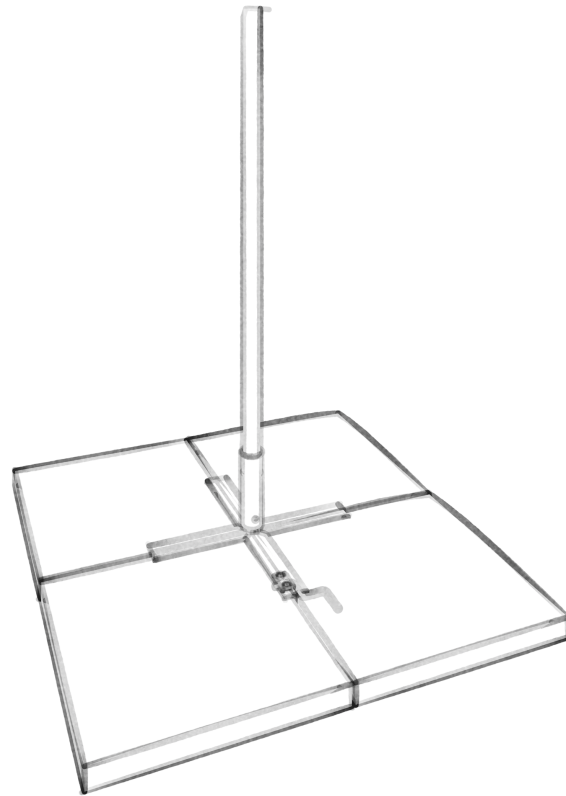

CATALOGUS

MASTEN

t.b.v. weerstations

STANDAARD SETS

STANDAARD SET TYPE A

Artikelnr. 19941 - M01A

STANDAARD SET TYPE B

Artikelnr. 19941 - M10B

STANDAARD SET TYPE C

Artikelnr. 19941 - M20C

Exclusief de *tegels, bijvoorbeeld 600x600x60

* u dient zelf voor voldoende verzwaring te zorgen

STANDAARD SET TYPE D

Artikelnr. 19941 - M30D

Exclusief de *opsluitbanden, bijvoorbeeld beton 200x100x1000