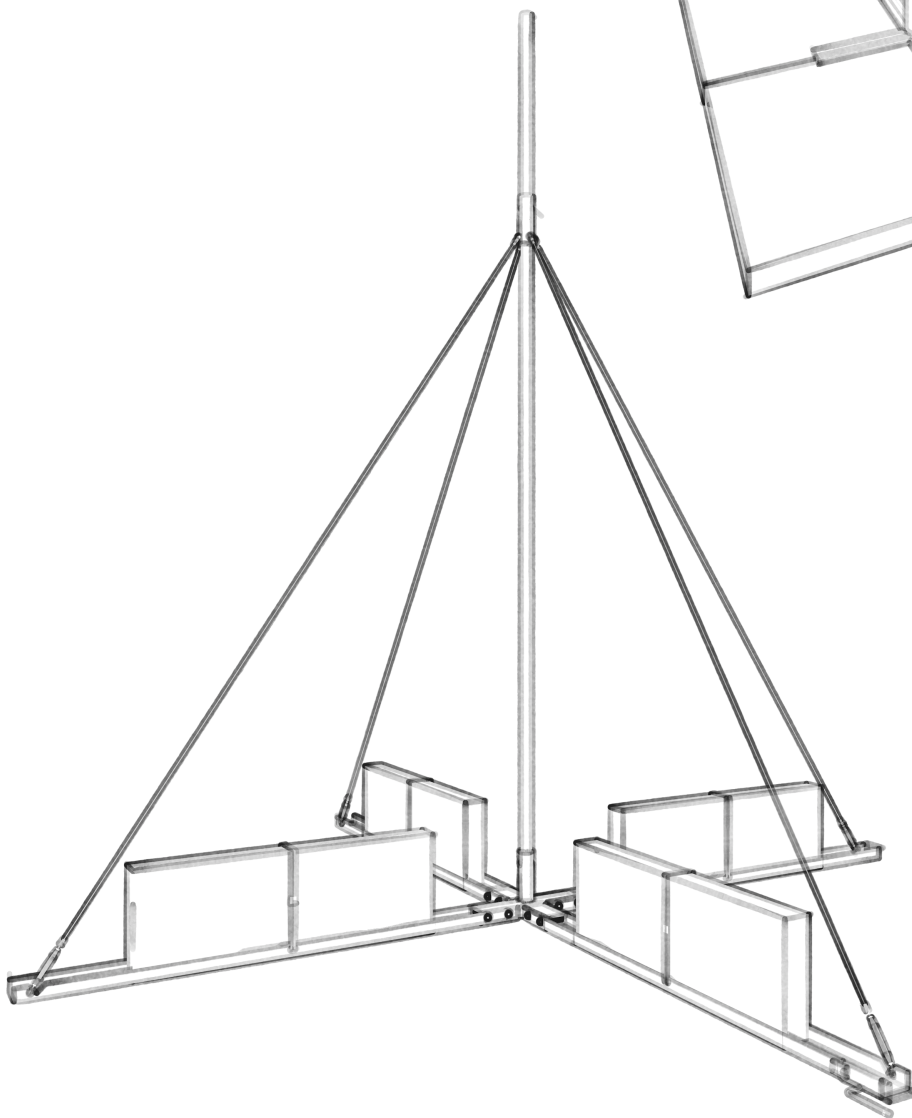

CATALOGUS

MASTEN

t.b.v. weerstations

STANDAARD SETS

STANDAARD SET TYPE A

Artikelnr. 19941 - M01A

STANDAARD SET TYPE B

Artikelnr. 19941 - M10B

STANDAARD SET TYPE C

Artikelnr. 19941 - M20C

Exclusief de *tegels, bijvoorbeeld 600x600x60

* u dient zelf voor voldoende verzwaring te zorgen

STANDAARD SET TYPE D

Artikelnr. 19941 - M30D

Exclusief de *opsluitbanden, bijvoorbeeld beton 200x100x1000